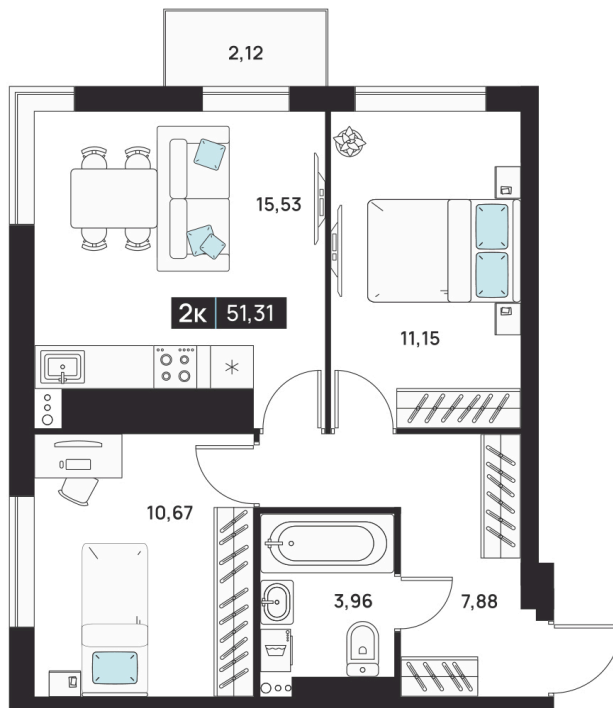

Номер: 152

2 комнатная 51.31 м²

Отсканируйте QR-код
и смотрите на сайте
аура-на-боевой.рф

9 690 000 руб.

В ипотеку от 21 713 руб.

На реку

ул. Набережная реки Царев

Корпус

1-я очередь

Этаж

13

Секция

1

Сдача

1 кв. 2027

10.04.2026 08:03 (Мск)

Не является публичной офертой, цена может быть скорректирована. Информация взята с сайта «аура-на-боевой.рф»

На этаже 13

2 комнатная 51.31 м²

10.04.2026 08:03 (Мск)

Не является публичной офертой, цена может быть скорректирована. Информация взята с сайта «аура-на-боевой.рф»