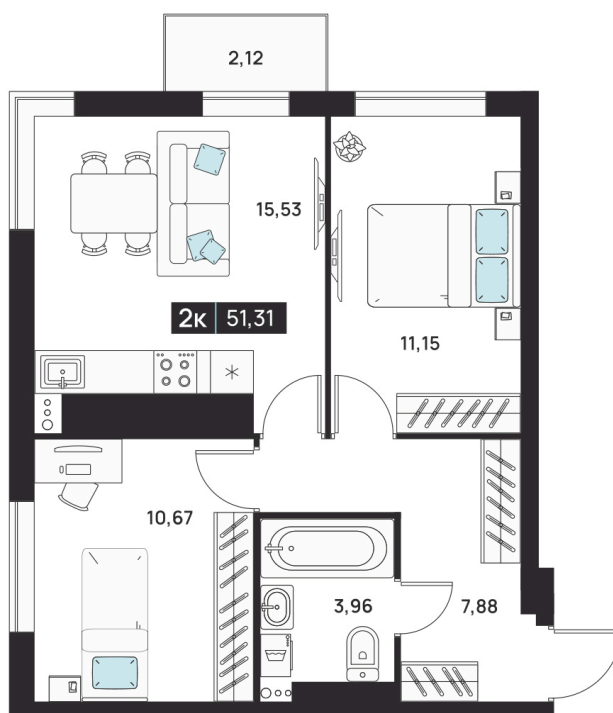

Номер: 152

2 комнатная 51.31 м²

Отсканируйте QR-код
и смотрите на сайте
аура-на-боевой.рф

9 690 000 руб.

В ипотеку **от 28 991 руб.**

На реку

ул. Набережная реки Царев

Корпус	1-я очередь	Этаж	13
Секция	1	Сдача	1 кв. 2027

25.05.2026 20:31 (Мск)

Не является публичной офертой, цена может быть скорректирована.
Информация взята с сайта «аура-на-боевой.рф».

На этаже 13

2 комнатная 51.31 м²

25.05.2026 20:31 (Мск)

Не является публичной офертой, цена может быть скорректирована.
Информация взята с сайта «аура-на-боевой.рф».