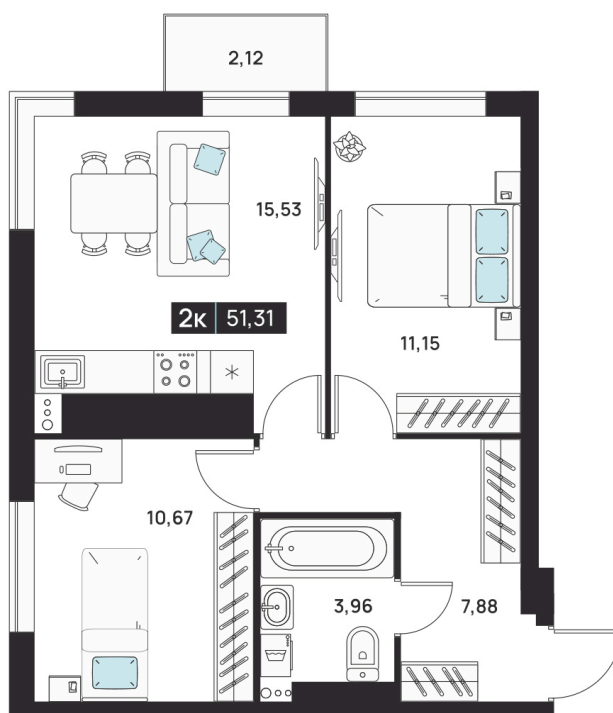

# 2 комнатная 51.31 м<sup>2</sup>

Отсканируйте QR-код  
и смотрите на сайте  
аура-на-боевой.рф

9 920 000 руб.

В ипотеку от 29 679 руб.

На реку

ул. Набережная реки Царев

Корпус	1-я очередь	Этаж	15
Секция	1	Сдача	1 кв. 2027

# На этаже 15

2 комнатная 51.31 м<sup>2</sup>

25.05.2026 06:22 (Мск)

Не является публичной офертой, цена может быть скорректирована.  
Информация взята с сайта «аура-на-боевой.рф».