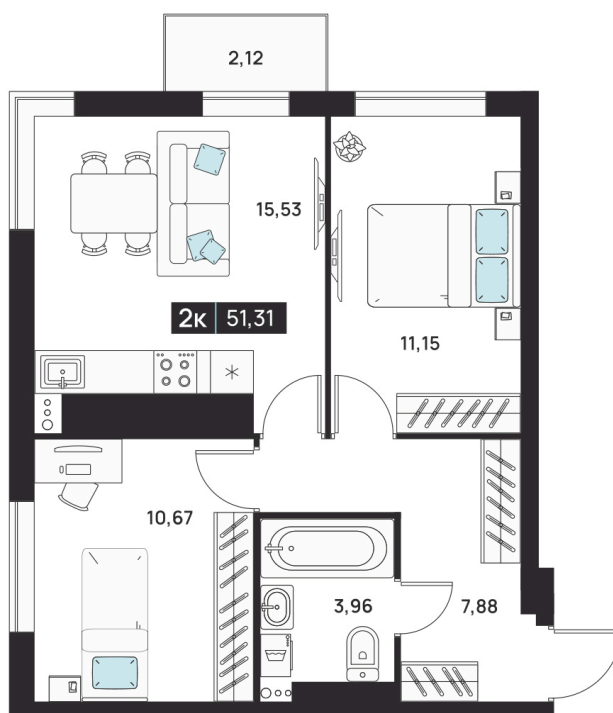

Номер: 170

2 комнатная 51.31 м²

Отсканируйте QR-код
и смотрите на сайте
аура-на-боевой.рф

9 920 000 руб.

В ипотеку **от 29 679 руб.**

На реку

ул. Набережная реки Царев

| | | | |
|--------|-------------|-------|------------|
| Корпус | 1-я очередь | Этаж | 15 |
| Секция | 1 | Сдача | 1 кв. 2027 |

09.07.2026 11:53 (Мск)

Не является публичной офертой, цена может быть скорректирована.
Информация взята с сайта «аура-на-боевой.рф».

На этаже 15

2 комнатная 51.31 м²

09.07.2026 11:53 (Мск)

Не является публичной офертой, цена может быть скорректирована.
Информация взята с сайта «аура-на-боевой.рф».