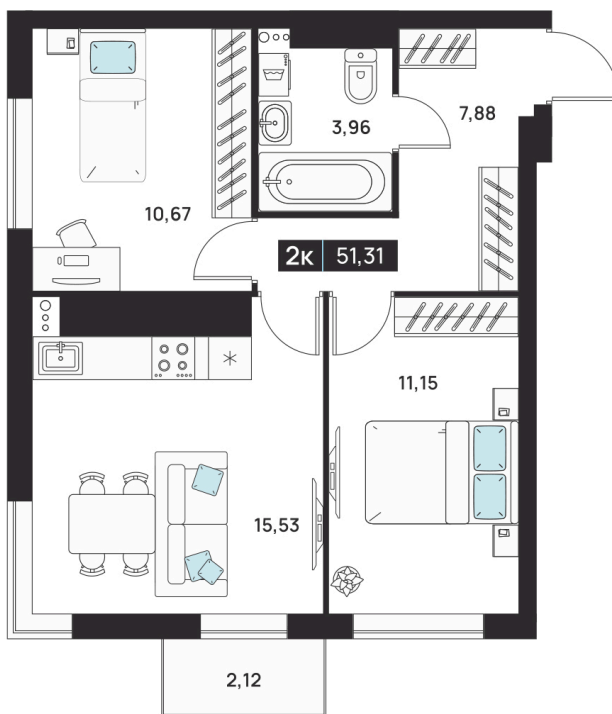

Номер: 160

2 комнатная 51.31 м²

Отсканируйте QR-код
и смотрите на сайте
аура-на-боевой.рф

9 760 000 руб.

В ипотеку от 29 200 руб.

Во двор

на ул. Набережная реки Царев

Корпус	1-я очередь	Этаж	14
Секция	1	Сдача	1 кв. 2027

09.07.2026 08:11 (Мск)

Не является публичной офертой, цена может быть скорректирована.
Информация взята с сайта «аура-на-боевой.рф».

На этаже 14

2 комнатная 51.31 м²

09.07.2026 08:11 (Мск)

Не является публичной офертой, цена может быть скорректирована.
Информация взята с сайта «аура-на-боевой.рф».