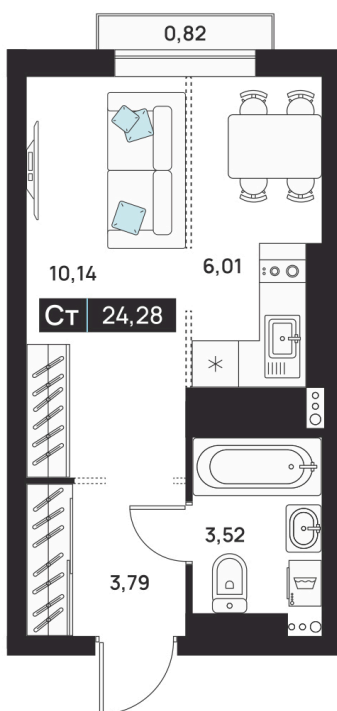

Номер: 173

Студия 24.28 м²

Отсканируйте QR-код
и смотрите на сайте
аура-на-боевой.рф

6 590 000 руб.

В ипотеку от 14 767 руб.

Чистовая отделка

На реку

частный сектор

Корпус	1-я очередь	Этаж	15
Секция	1	Сдача	1 кв. 2027

15.06.2026 11:54 (Мск)

Не является публичной офертой, цена может быть скорректирована.
Информация взята с сайта «аура-на-боевой.рф».

На этаже 15

Студия 24.28 м²