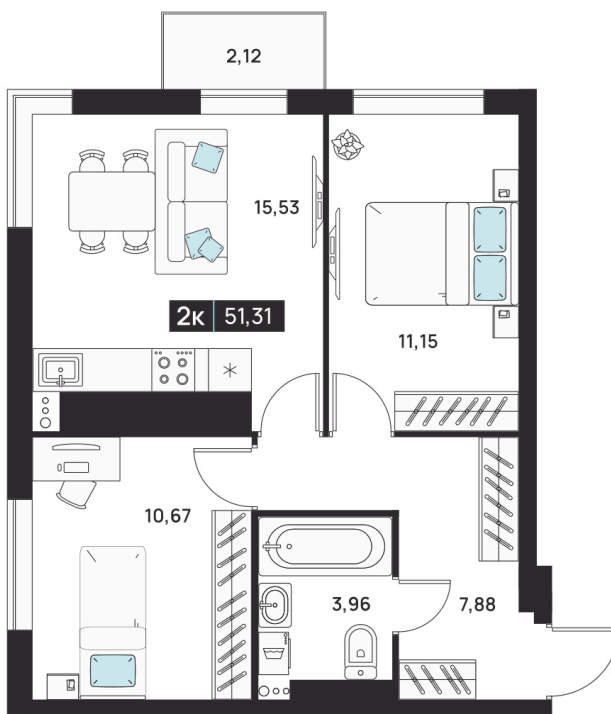

Номер: 113

2 комнатная 51.31 м²

Отсканируйте QR-код
и смотрите на сайте
аура-на-боевой.рф

9 550 000 руб.

В ипотеку от 28 572 руб.

На реку

ул. Набережная реки Царев

Корпус	1-я очередь	Этаж	10
Секция	1	Сдача	1 кв. 2027

25.05.2026 22:20 (Мск)

Не является публичной офертой, цена может быть скорректирована.
Информация взята с сайта «аура-на-боевой.рф».

На этаже 10

2 комнатная 51.31 м²

25.05.2026 22:20 (Мск)

Не является публичной офертой, цена может быть скорректирована.
Информация взята с сайта «аура-на-боевой.рф».