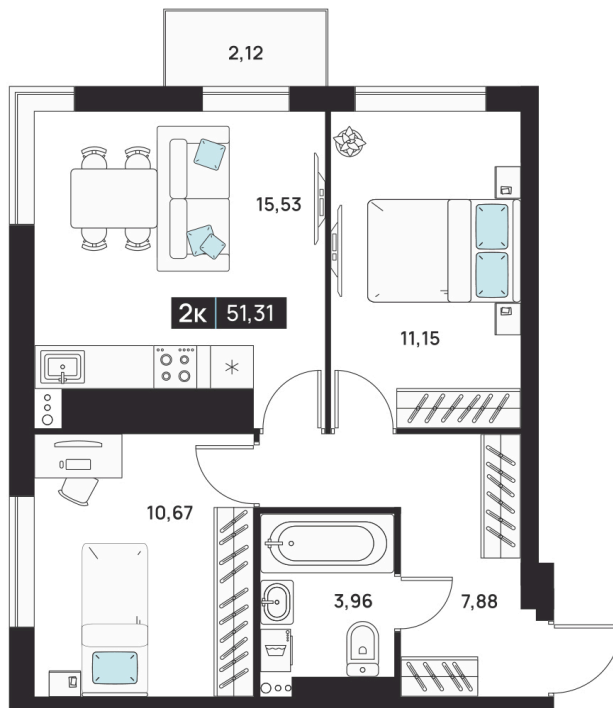

Номер: 113

2 комнатная 51.31 м²

Отсканируйте QR-код
и смотрите на сайте
аура-на-боевой.рф

9 550 000 руб.

В ипотеку от 21 399 руб.

На реку

ул. Набережная реки Царев

Корпус

1-я очередь

Этаж

10

Секция

1

Сдача

1 кв. 2027

10.04.2026 04:46 (Мск)

Не является публичной офертой, цена может быть скорректирована. Информация взята с сайта «аура-на-боевой.рф»

На этаже 10

2 комнатная 51.31 м²

10.04.2026 04:46 (Мск)

Не является публичной офертой, цена может быть скорректирована. Информация взята с сайта «аура-на-боевой.рф»