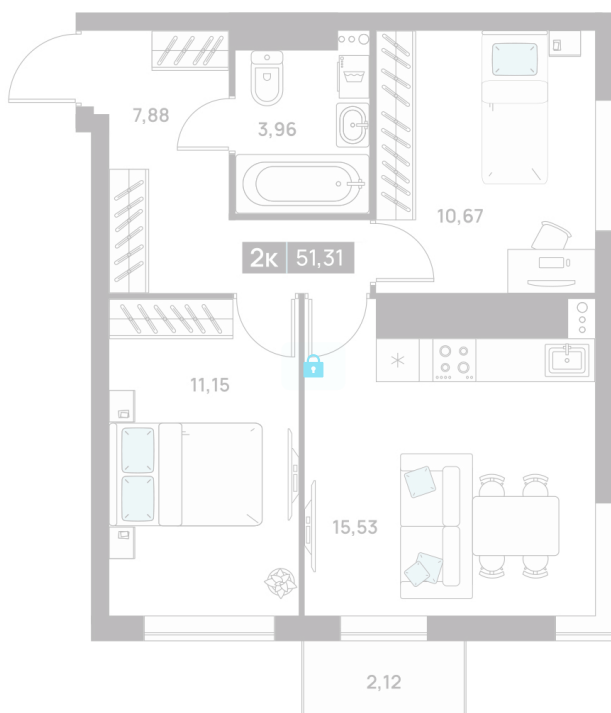

Номер: 322

2 комнатная 51.31 м²

Отсканируйте QR-код
и смотрите на сайте
аура-на-боевой.рф

9 620 000 руб.

В ипотеку от 28 781 руб.

На реку

пирс

двор