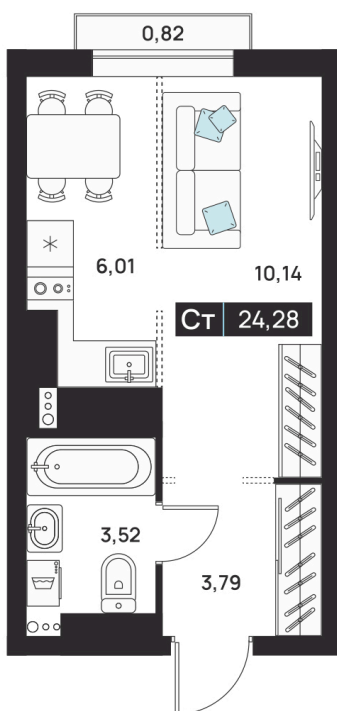

Номер: 172

Студия 24.28 м²

Отсканируйте QR-код
и смотрите на сайте
аура-на-боевой.рф

6 570 000 руб.

В ипотеку от 19 656 руб.

Чистовая отделка

На реку

частный сектор

Корпус	1-я очередь	Этаж	15
Секция	1	Сдача	1 кв. 2027

09.07.2026 07:51 (Мск)

Не является публичной офертой, цена может быть скорректирована.
Информация взята с сайта «аура-на-боевой.рф».

На этаже 15

Студия 24.28 м²