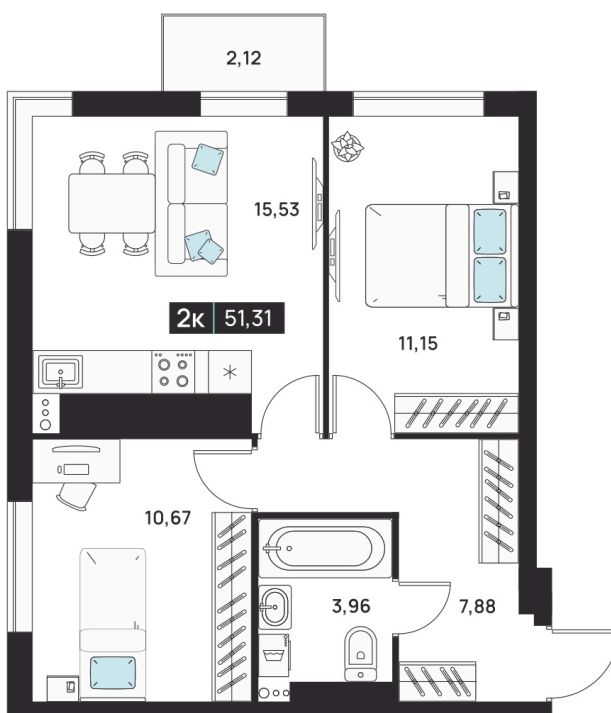

Номер: 139

2 комнатная 51.31 м²

Отсканируйте QR-код
и смотрите на сайте
аура-на-боевой.рф

9 690 000 руб.

В ипотеку **от 28 991 руб.**

На реку

ул. Набережная реки Царев

Корпус	1-я очередь	Этаж	12
Секция	1	Сдача	1 кв. 2027

09.07.2026 11:48 (Мск)

Не является публичной офертой, цена может быть скорректирована.
Информация взята с сайта «аура-на-боевой.рф».

На этаже 12

2 комнатная 51.31 м²

09.07.2026 11:48 (Мск)

Не является публичной офертой, цена может быть скорректирована.
Информация взята с сайта «аура-на-боевой.рф».