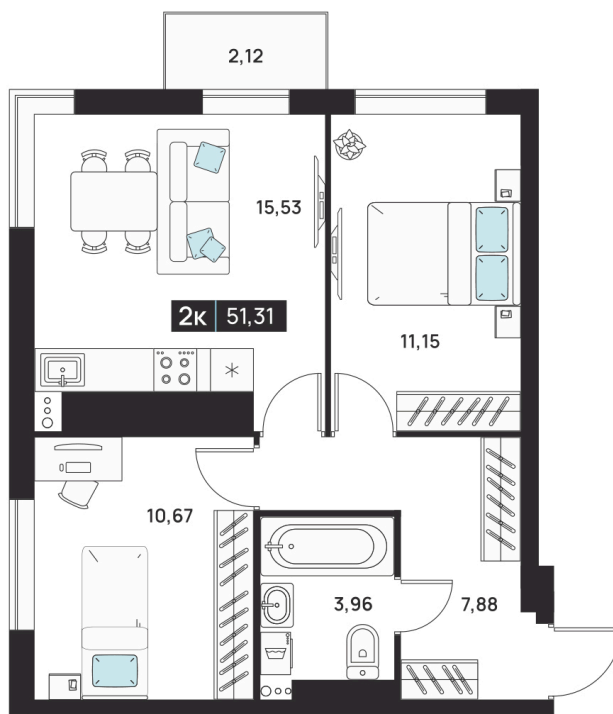

Номер: 139

2 комнатная 51.31 м²

Отсканируйте QR-код
и смотрите на сайте
аура-на-боевой.рф

9 690 000 руб.

В ипотеку от 28 991 руб.

На реку

ул. Набережная реки Царев

Корпус	1-я очередь	Этаж	12
Секция	1	Сдача	1 кв. 2027

25.05.2026 09:40 (Мск)

Не является публичной офертой, цена может быть скорректирована.
Информация взята с сайта «аура-на-боевой.рф».

На этаже 12

2 комнатная 51.31 м²

25.05.2026 09:40 (Мск)

Не является публичной офертой, цена может быть скорректирована.
Информация взята с сайта «аура-на-боевой.рф».