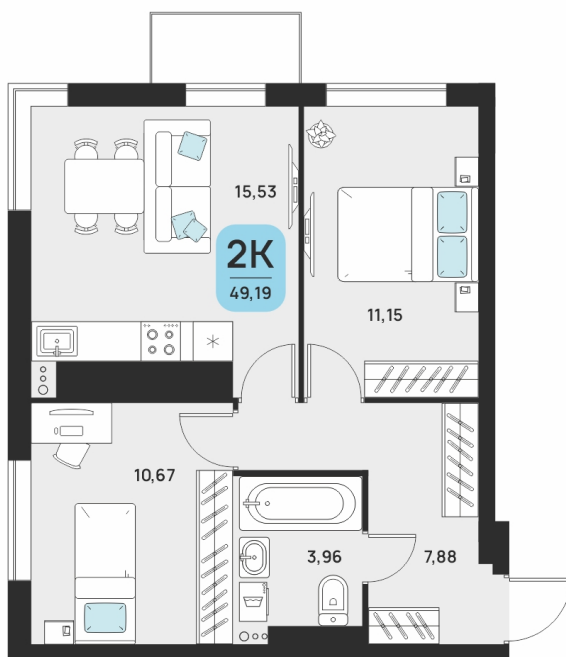

Номер: 139

2 комнатная 51.99 м²

Отсканируйте QR-код
и смотрите на сайте
аура-на-боевой.рф

9 500 000 руб.

В ипотеку от 15 708 руб.

На реку

ул. Набережная реки Царев

Корпус	1-я очередь	Этаж	12
Секция	1	Сдача	1 кв. 2027

19.08.2025 04:53 (Мск)

Не является публичной офертой, цена может быть скорректирована. Информация взята с сайта «аура-на-боевой.рф»

На этаже 12

2 комнатная 51.99 м²

19.08.2025 04:53 (Мск)

Не является публичной офертой, цена может быть скорректирована. Информация взята с сайта «аура-на-боевой.рф»