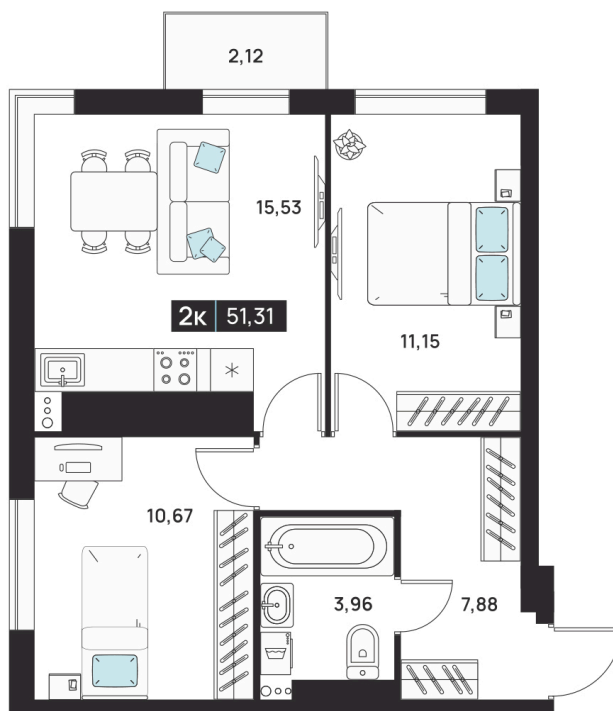

Номер: 139

2 комнатная 51.31 м²

Отсканируйте QR-код
и смотрите на сайте
аура-на-боевой.рф

9 690 000 руб.

В ипотеку от 21 713 руб.

На реку

ул. Набережная реки Царев

Корпус

1-я очередь

Этаж

12

Секция

1

Сдача

1 кв. 2027

10.04.2026 07:47 (Мск)

Не является публичной офертой, цена может быть скорректирована. Информация взята с сайта «аура-на-боевой.рф»

На этаже 12

2 комнатная 51.31 м²

10.04.2026 07:47 (Мск)

Не является публичной офертой, цена может быть скорректирована. Информация взята с сайта «аура-на-боевой.рф»