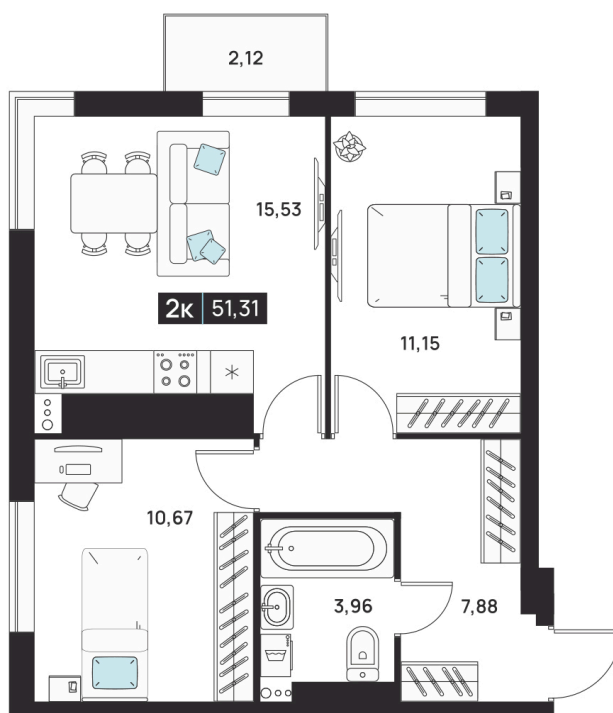

Номер: 179

2 комнатная 51.31 м²

Отсканируйте QR-код
и смотрите на сайте
аура-на-боевой.рф

10 290 000 руб.

В ипотеку от 30 786 руб.

На реку

ул. Набережная реки Царев

Корпус	1-я очередь	Этаж	16
Секция	1	Сдача	1 кв. 2027