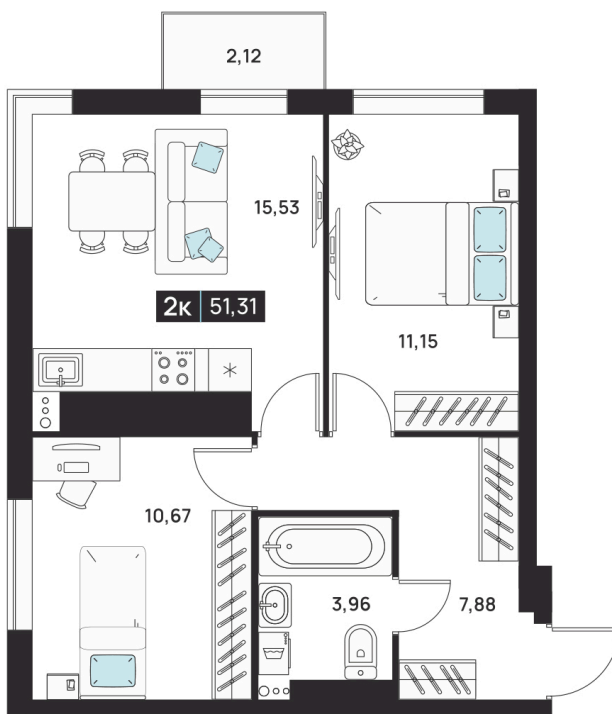

Номер: 179

2 комнатная 51.31 м²

Отсканируйте QR-код
и смотрите на сайте
аура-на-боевой.рф

10 290 000 руб.

В ипотеку от 30 786 руб.

На реку

ул. Набережная реки Царев

Корпус	1-я очередь	Этаж	16
Секция	1	Сдача	1 кв. 2027