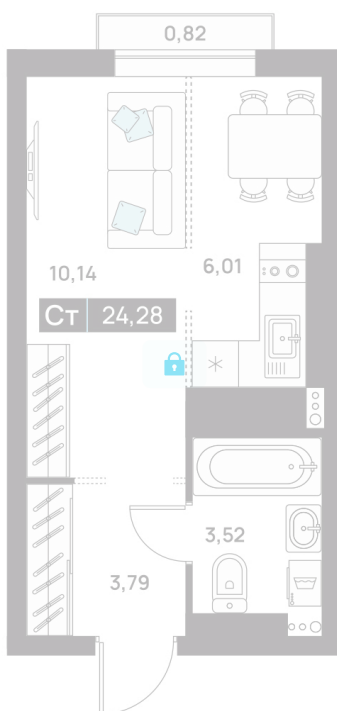

Номер: 155

Студия 24.28 м²

Отсканируйте QR-код
и смотрите на сайте
аура-на-боевой.рф

6 430 000 руб.

В ипотеку от 19 237 руб.

Чистовая отделка

На реку

частный сектор

Корпус	1-я очередь	Этаж	13
Секция	1	Сдача	1 кв. 2027

30.05.2026 18:13 (Мск)

Не является публичной офертой, цена может быть скорректирована.
Информация взята с сайта «аура-на-боевой.рф».

На этаже 13

Студия 24.28 м²