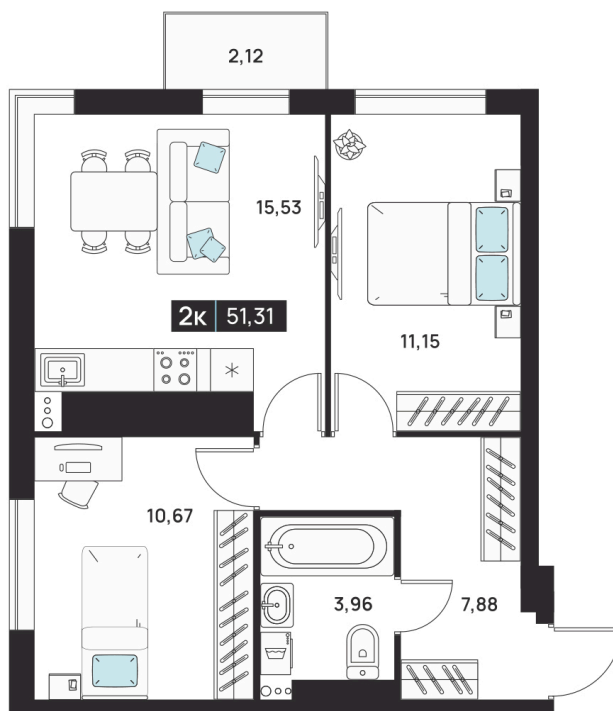

Номер: 161

2 комнатная 51.31 м²

Отсканируйте QR-код
и смотрите на сайте
аура-на-боевой.рф

9 830 000 руб.

В ипотеку от 22 027 руб.

На реку

ул. Набережная реки Царев

Корпус

1-я очередь

Этаж

14

Секция

1

Сдача

1 кв. 2027

10.04.2026 09:40 (Мск)

Не является публичной офертой, цена может быть скорректирована. Информация взята с сайта «аура-на-боевой.рф»

На этаже 14

2 комнатная 51.31 м²

10.04.2026 09:40 (Мск)

Не является публичной офертой, цена может быть скорректирована. Информация взята с сайта «аура-на-боевой.рф»