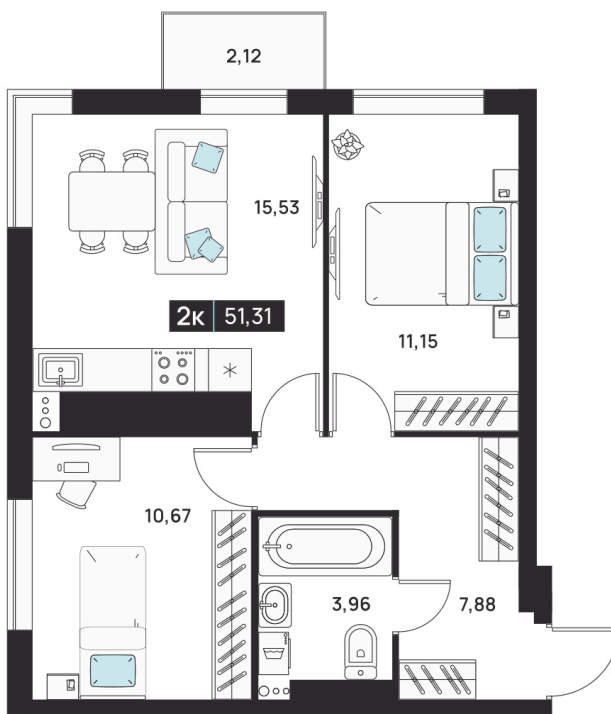

Номер: 161

2 комнатная 51.31 м²

Отсканируйте QR-код
и смотрите на сайте
аура-на-боевой.рф

9 830 000 руб.

В ипотеку от 29 409 руб.

На реку

ул. Набережная реки Царев

Корпус	1-я очередь	Этаж	14
Секция	1	Сдача	1 кв. 2027

24.06.2026 19:15 (Мск)

Не является публичной офертой, цена может быть скорректирована.
Информация взята с сайта «аура-на-боевой.рф».

На этаже 14

2 комнатная 51.31 м²

24.06.2026 19:15 (Мск)

Не является публичной офертой, цена может быть скорректирована.
Информация взята с сайта «аура-на-боевой.рф».