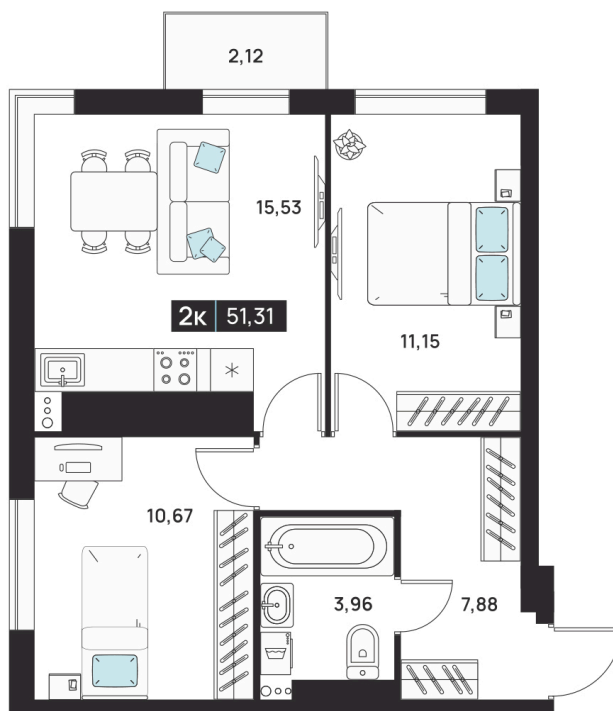

Номер: 161

2 комнатная 51.31 м²

Отсканируйте QR-код
и смотрите на сайте
аура-на-боевой.рф

9 830 000 руб.

В ипотеку от 22 027 руб.

На реку

ул. Набережная реки Царев

Корпус	1-я очередь	Этаж	14
Секция	1	Сдача	1 кв. 2027

10.04.2026 08:03 (Мск)

Не является публичной офертой, цена может быть скорректирована. Информация взята с сайта «аура-на-боевой.рф»

На этаже 14

2 комнатная 51.31 м²

10.04.2026 08:03 (Мск)

Не является публичной офертой, цена может быть скорректирована. Информация взята с сайта «аура-на-боевой.рф»